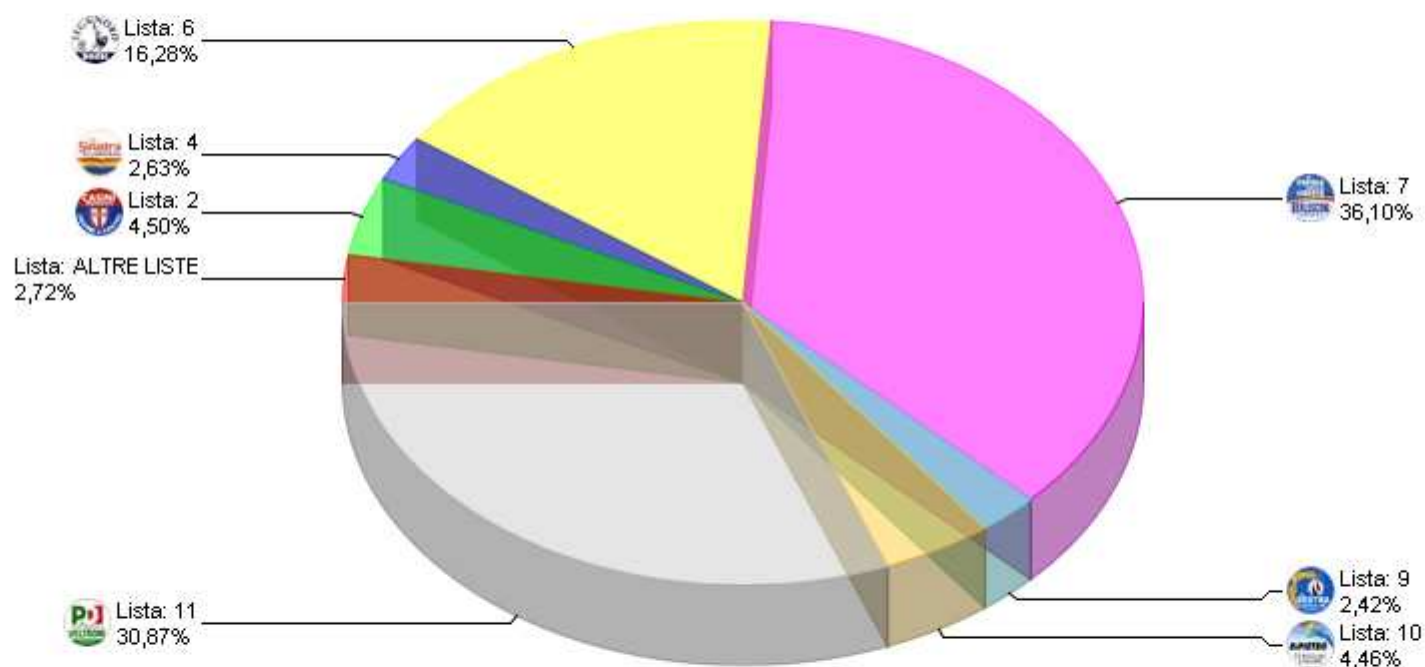

## Politiche 2008 - CAMERA RIEPILOGO LISTE GRAFICO CIRCOSCRIZIONE 1

Sezioni 111 su 111    Voti alle Liste 78.445 % su elettori 83,25%

Comune  
di Monza

## Politiche 2008 - CAMERA RIEPILOGO LISTE GRAFICO CIRCOSCRIZIONE 2

Sezioni 111 su 111    Voti alle Liste 78.445 % su elettori 83,25%

Comune  
di Monza

## Politiche 2008 - CAMERA RIEPILOGO LISTE GRAFICO CIRCOSCRIZIONE 3

Sezioni 111 su 111

Voti alle Liste

78.445

% su elettori

83,25%

Comune  
di Monza