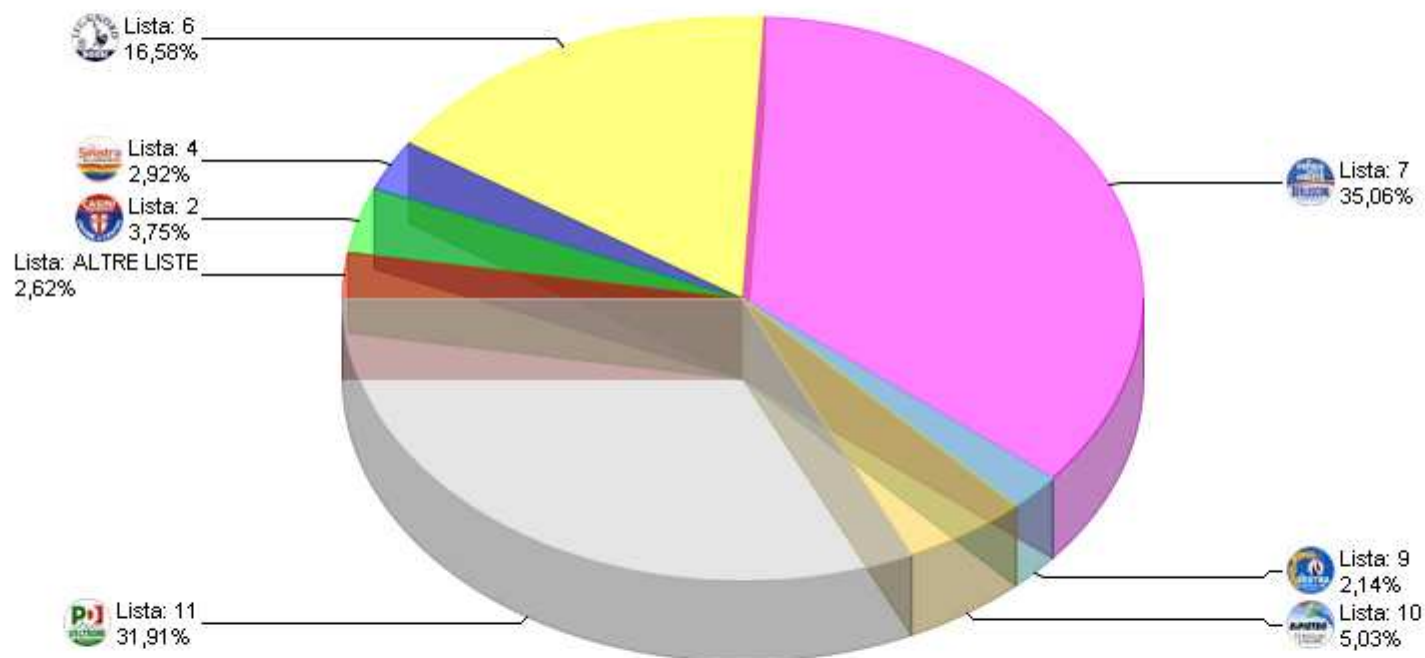

## Politiche 2008 - CAMERA RIEPILOGO LISTE GRAFICO CIRCOSCRIZIONE 1

Sezioni 111 su 111    Voti alle Liste 78.445 % su elettori 83,25%

Comune  
di Monza

## Politiche 2008 - CAMERA RIEPILOGO LISTE GRAFICO CIRCOSCRIZIONE 2

Sezioni 111 su 111    Voti alle Liste 78.445 % su elettori 83,25%

Comune  
di Monza

## Politiche 2008 - CAMERA RIEPILOGO LISTE GRAFICO CIRCOSCRIZIONE 3

Sezioni 111 su 111

Voti alle Liste

78.445

% su elettori

83,25%

Comune  
di Monza