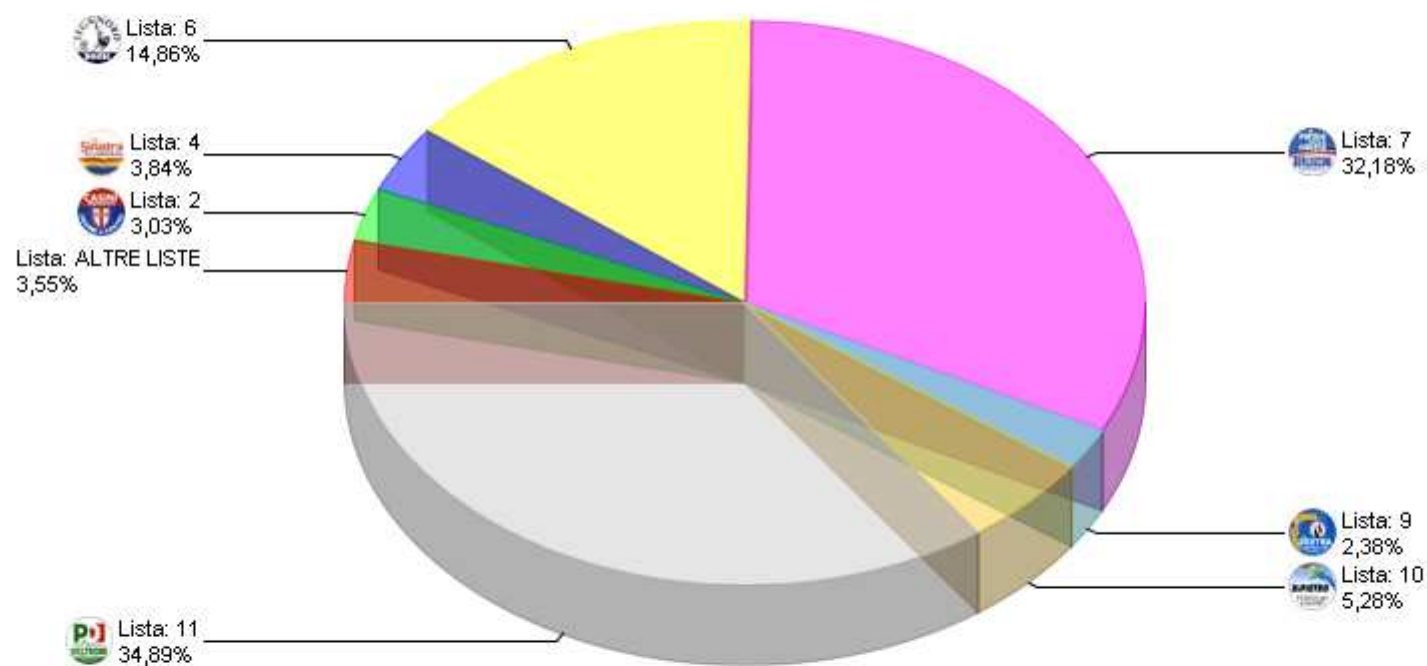

## Politiche 2008 - CAMERA RIEPILOGO LISTE GRAFICO CIRCOSCRIZIONE 3

Sezioni 111 su 111

Voti alle Liste

78.445

% su elettori

83,25%

Comune  
di Monza

## Politiche 2008 - CAMERA RIEPILOGO LISTE GRAFICO CIRCOSCRIZIONE 4

Sezioni 111 su 111

Voti alle Liste

78.445

% su elettori

83,25%

Comune  
di Monza

## Politiche 2008 - CAMERA