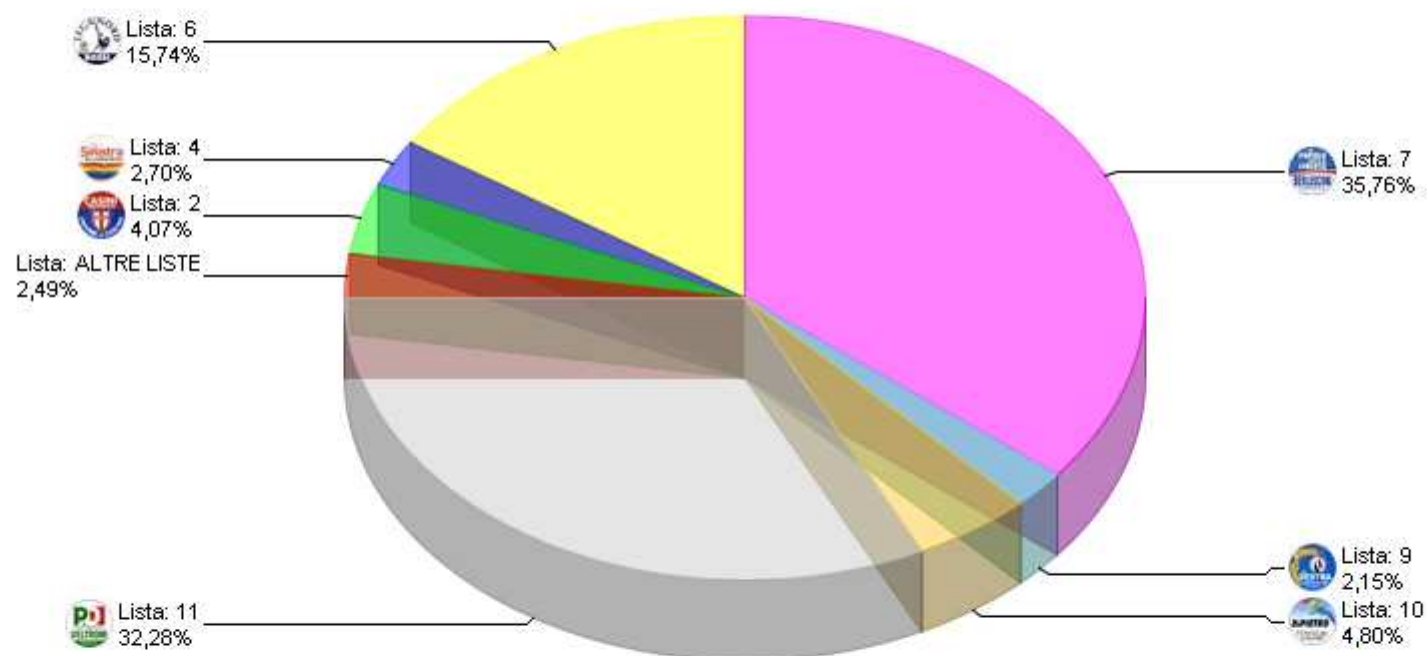

## Politiche 2008 - CAMERA RIEPILOGO LISTE GRAFICO CIRCOSCRIZIONE 4

Sezioni 111 su 111

Voti alle Liste

78.445

% su elettori

83,25%

Comune  
di Monza

## Politiche 2008 - CAMERA