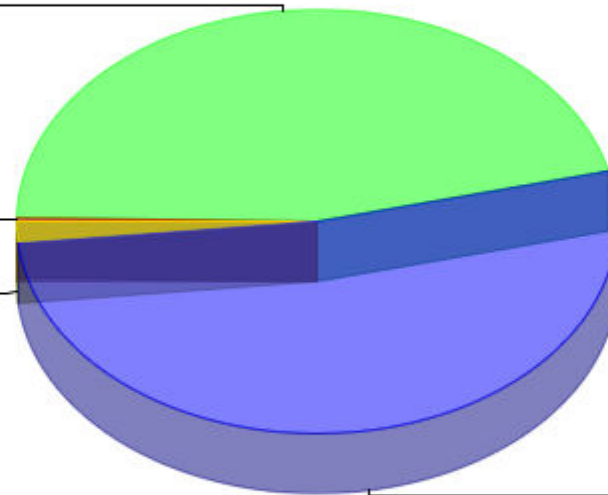

Regionali 2005 - Presidente RIEPILOGO LISTE GRAFICO

Sezioni 111 su 111 Voti alle Liste 71.209 % su elettori 71,58%

Lista: 1
45,89%

Lista: ALTRE LISTE
0,29%

Lista: 3
1,64%

Lista: 2
52,18%