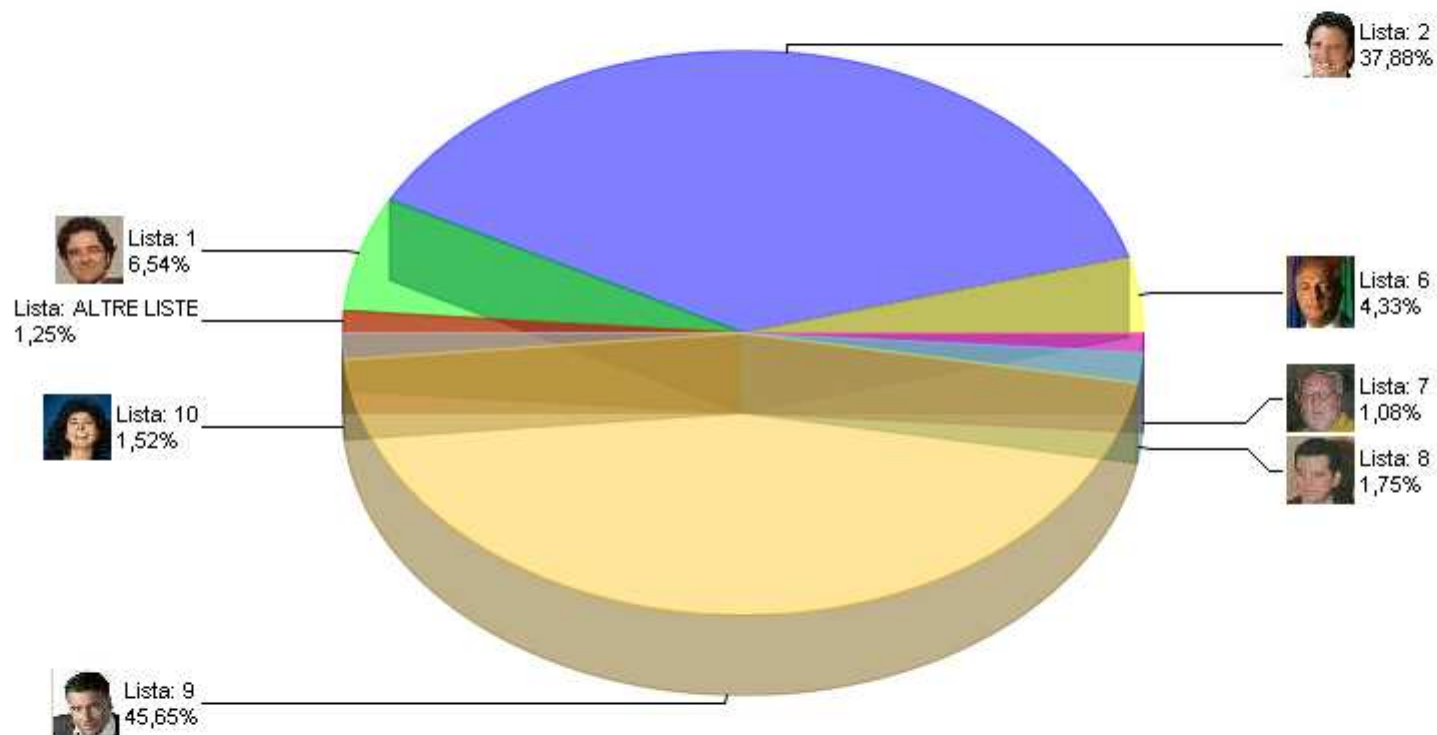

Presidente della Provincia 2009 - Riepilogo RIEPILOGO LISTE GRAFICO CIRCOSCRIZIONE 1

Sezioni 110 su 110 Voti alle Liste 65.913 % su elettori 68,92%

Presidente della Provincia 2009 - Riepilogo RIEPILOGO LISTE GRAFICO CIRCOSCRIZIONE 2

Sezioni 110 su 110 Voti alle Liste 65.913 % su elettori 68,92%

Presidente della Provincia 2009 - Riepilogo RIEPILOGO LISTE GRAFICO CIRCOSCRIZIONE 3

Sezioni 110 su 110 Voti alle Liste 65.913 % su elettori 68,92%

Presidente della Provincia 2009 - Riepilogo RIEPILOGO LISTE GRAFICO CIRCOSCRIZIONE 4

Sezioni 110 su 110 Voti alle Liste 65.913 % su elettori 68,92%

Presidente della Provincia 2009 - Riepilogo RIEPILOGO LISTE GRAFICO CIRCOSCRIZIONE 5

Sezioni 110 su 110 Voti alle Liste 65.913 % su elettori 68,92%