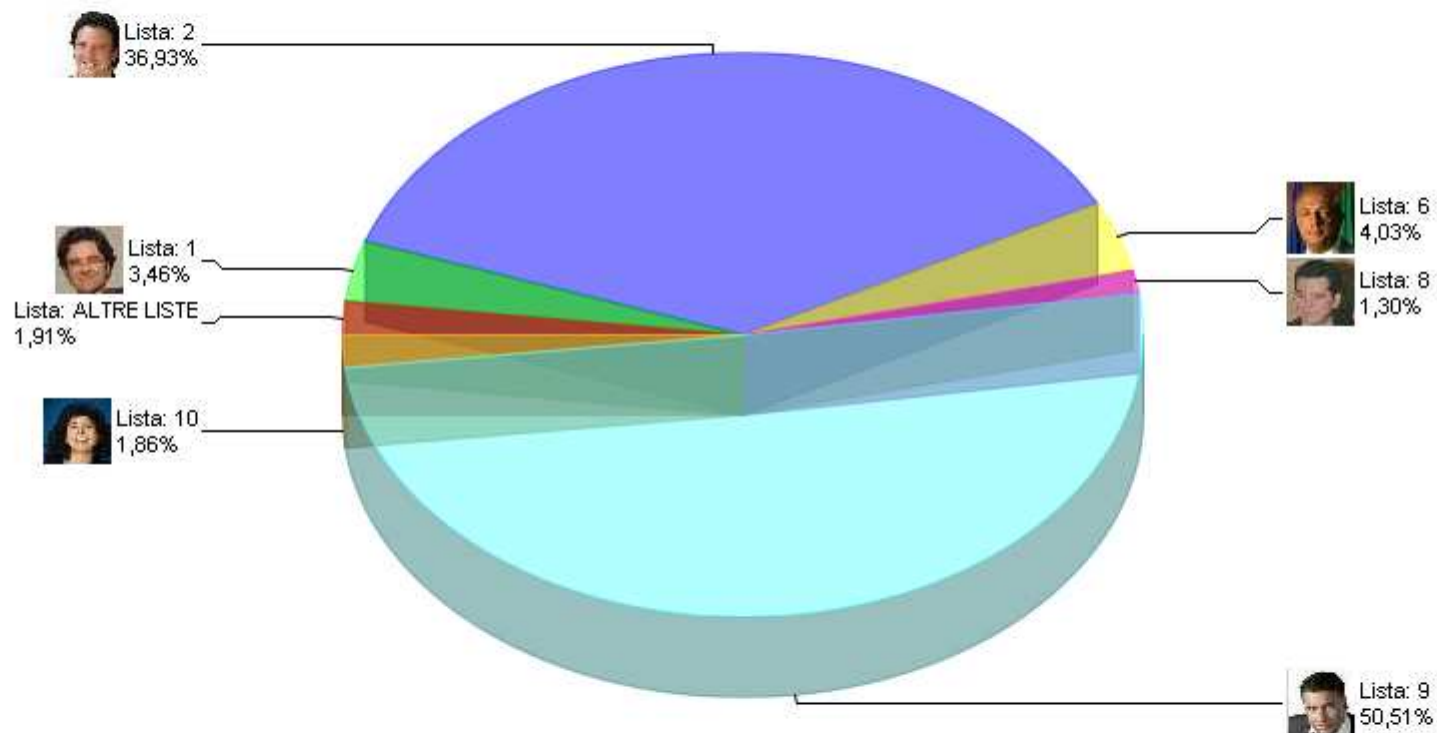

Presidente della Provincia 2009 - Riepilogo RIEPILOGO LISTE GRAFICO CIRCOSCRIZIONE 1

Sezioni 110 su 110 Voti alle Liste 65.913 % su elettori 68,92%

Presidente della Provincia 2009 - Riepilogo RIEPILOGO LISTE GRAFICO CIRCOSCRIZIONE 2

Sezioni 110 su 110 Voti alle Liste 65.913 % su elettori 68,92%

Presidente della Provincia 2009 - Riepilogo RIEPILOGO LISTE GRAFICO CIRCOSCRIZIONE 3

Sezioni 110 su 110 Voti alle Liste 65.913 % su elettori 68,92%

Presidente della Provincia 2009 - Riepilogo RIEPILOGO LISTE GRAFICO CIRCOSCRIZIONE 4

Sezioni 110 su 110 Voti alle Liste 65.913 % su elettori 68,92%

Presidente della Provincia 2009 - Riepilogo RIEPILOGO LISTE GRAFICO CIRCOSCRIZIONE 5

Sezioni 110 su 110 Voti alle Liste 65.913 % su elettori 68,92%