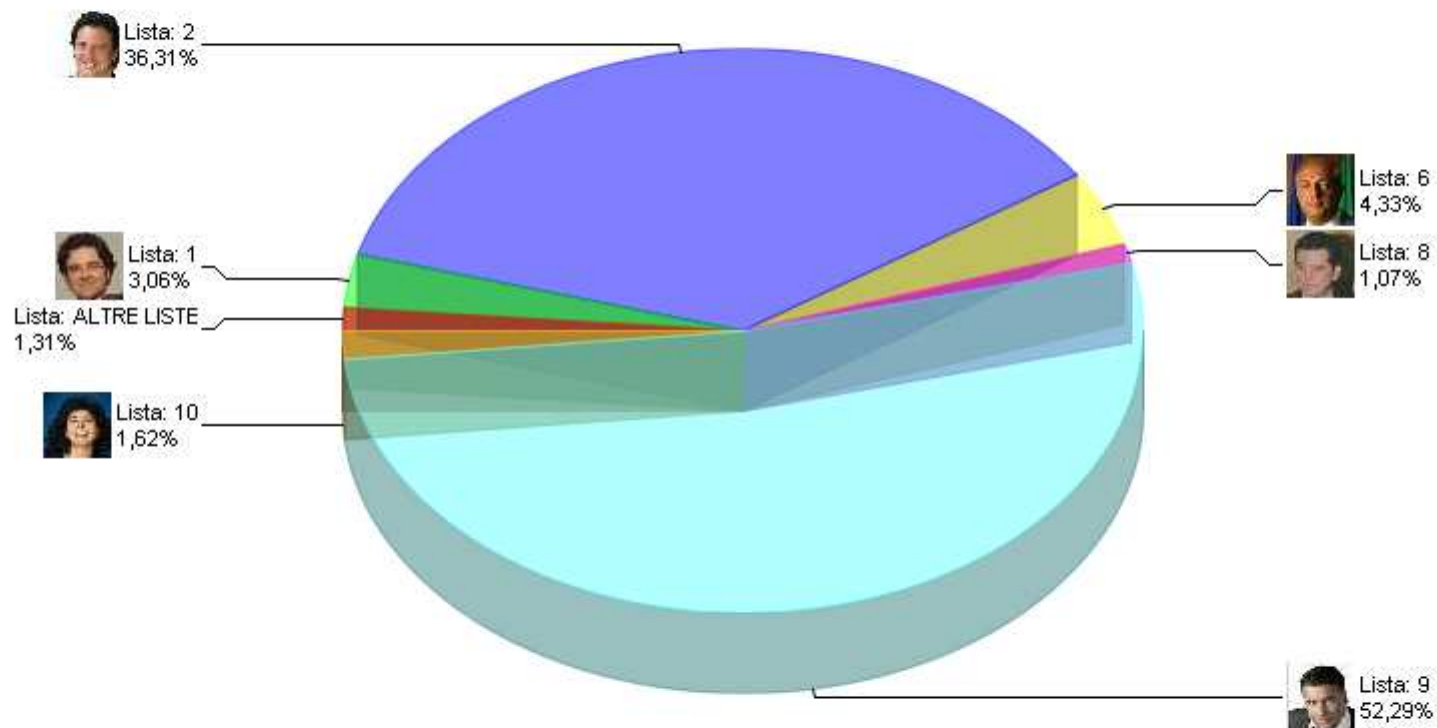

Presidente della Provincia 2009 - Riepilogo RIEPILOGO LISTE GRAFICO CIRCOSCRIZIONE 1

Sezioni 110 su 110 Voti alle Liste 65.913 % su elettori 68,92%

Presidente della Provincia 2009 - Riepilogo RIEPILOGO LISTE GRAFICO CIRCOSCRIZIONE 2

Sezioni 110 su 110 Voti alle Liste 65.913 % su elettori 68,92%

Presidente della Provincia 2009 - Riepilogo RIEPILOGO LISTE GRAFICO CIRCOSCRIZIONE 3

Sezioni 110 su 110 Voti alle Liste 65.913 % su elettori 68,92%

Presidente della Provincia 2009 - Riepilogo RIEPILOGO LISTE GRAFICO CIRCOSCRIZIONE 4

Sezioni 110 su 110 Voti alle Liste 65.913 % su elettori 68,92%

Presidente della Provincia 2009 - Riepilogo RIEPILOGO LISTE GRAFICO CIRCOSCRIZIONE 5

Sezioni 110 su 110 Voti alle Liste 65.913 % su elettori 68,92%