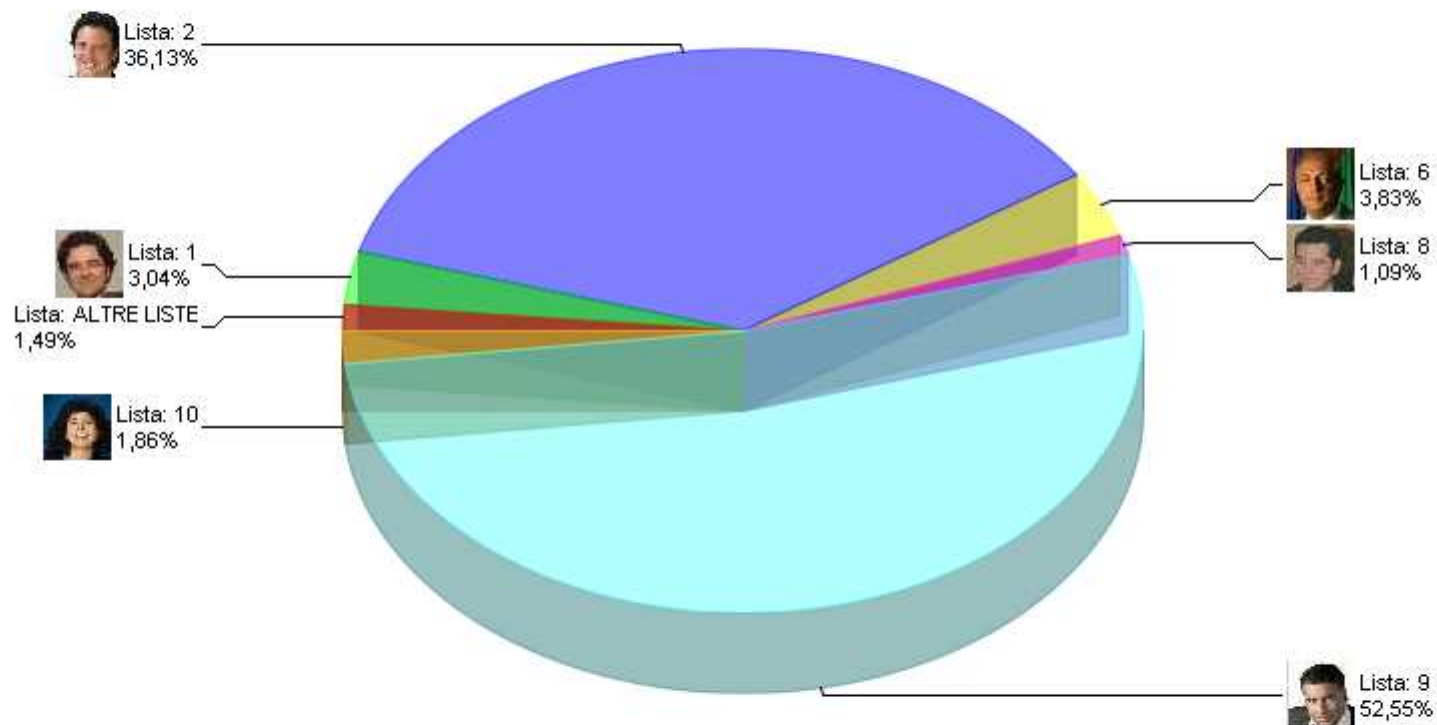

Presidente della Provincia 2009 - Riepilogo RIEPILOGO LISTE GRAFICO CIRCOSCRIZIONE 1

Sezioni 110 su 110 Voti alle Liste 65.913 % su elettori 68,92%

Presidente della Provincia 2009 - Riepilogo RIEPILOGO LISTE GRAFICO CIRCOSCRIZIONE 2

Sezioni 110 su 110 Voti alle Liste 65.913 % su elettori 68,92%

Presidente della Provincia 2009 - Riepilogo RIEPILOGO LISTE GRAFICO CIRCOSCRIZIONE 3

Sezioni 110 su 110 Voti alle Liste 65.913 % su elettori 68,92%

Presidente della Provincia 2009 - Riepilogo RIEPILOGO LISTE GRAFICO CIRCOSCRIZIONE 4

Sezioni 110 su 110 Voti alle Liste 65.913 % su elettori 68,92%

Presidente della Provincia 2009 - Riepilogo RIEPILOGO LISTE GRAFICO CIRCOSCRIZIONE 5

Sezioni 110 su 110 Voti alle Liste 65.913 % su elettori 68,92%