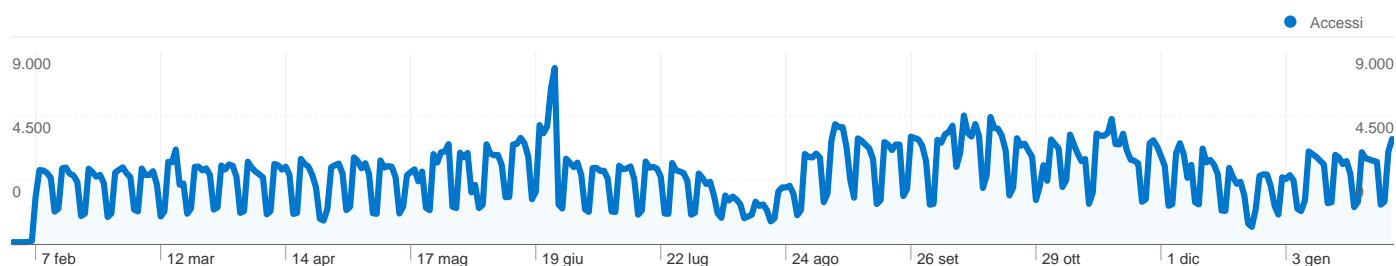

Questo rapporto viene generato in modalità accesso rapido.

Questa quota personalizzata ha generato 1.181.562 Accessi tramite 12 mesi

Nuova scheda

Accessi	Visitatori unici	Visualizzazioni di pagina	Nuove visite	% nuove visite	Tempo medio sul sito	Frequenza di rimbalzo	
1.181.562 % del totale del sito: 100,00%	653.294 % del totale del sito: 100,00%	4.226.366 % del totale del sito: 100,00%	626.494 % del totale del sito: 100,00%	53,02% Media sito: 53,02% (0,00%)	00:02:30 Media sito: 00:02:30 (0,00%)	44,80% Media sito: 44,80% (0,00%)	
Mese	Accessi	Visitatori unici	Visualizzazioni di pagina	Nuove visite	% nuove visite	Tempo medio sul sito	Frequenza di rimbalzo
01/feb/2011 - 28/feb/2011	61.389	38.686	240.125	31.466	51,26%	00:02:36	41,44%
01/mar/2011 - 31/mar/2011	92.503	57.522	362.975	47.364	51,20%	00:02:36	39,25%
01/apr/2011 - 30/apr/2011	84.740	52.839	333.267	42.135	49,72%	00:02:38	39,22%
01/mag/2011 - 31/mag/2011	97.744	61.517	378.929	49.271	50,41%	00:02:36	39,82%
01/giu/2011 - 30/giu/2011	117.223	76.804	425.026	62.006	52,90%	00:02:32	39,93%
01/lug/2011 - 31/lug/2011	87.768	56.708	310.389	45.182	51,48%	00:02:30	43,84%
01/ago/2011 - 31/ago/2011	69.696	46.491	242.253	36.426	52,26%	00:02:28	46,97%
01/set/2011 - 30/set/2011	122.585	78.580	438.929	63.543	51,84%	00:02:41	45,53%
01/ott/2011 - 31/ott/2011	132.965	90.425	436.718	76.116	57,25%	00:02:26	50,43%
01/nov/2011 - 30/nov/2011	124.672	86.246	395.477	71.571	57,41%	00:02:16	50,82%
01/dic/2011 - 31/dic/2011	90.537	61.112	303.890	48.817	53,92%	00:02:16	47,91%
01/gen/2012 - 31/gen/2012	99.735	65.502	358.382	52.593	52,73%	00:02:29	47,93%