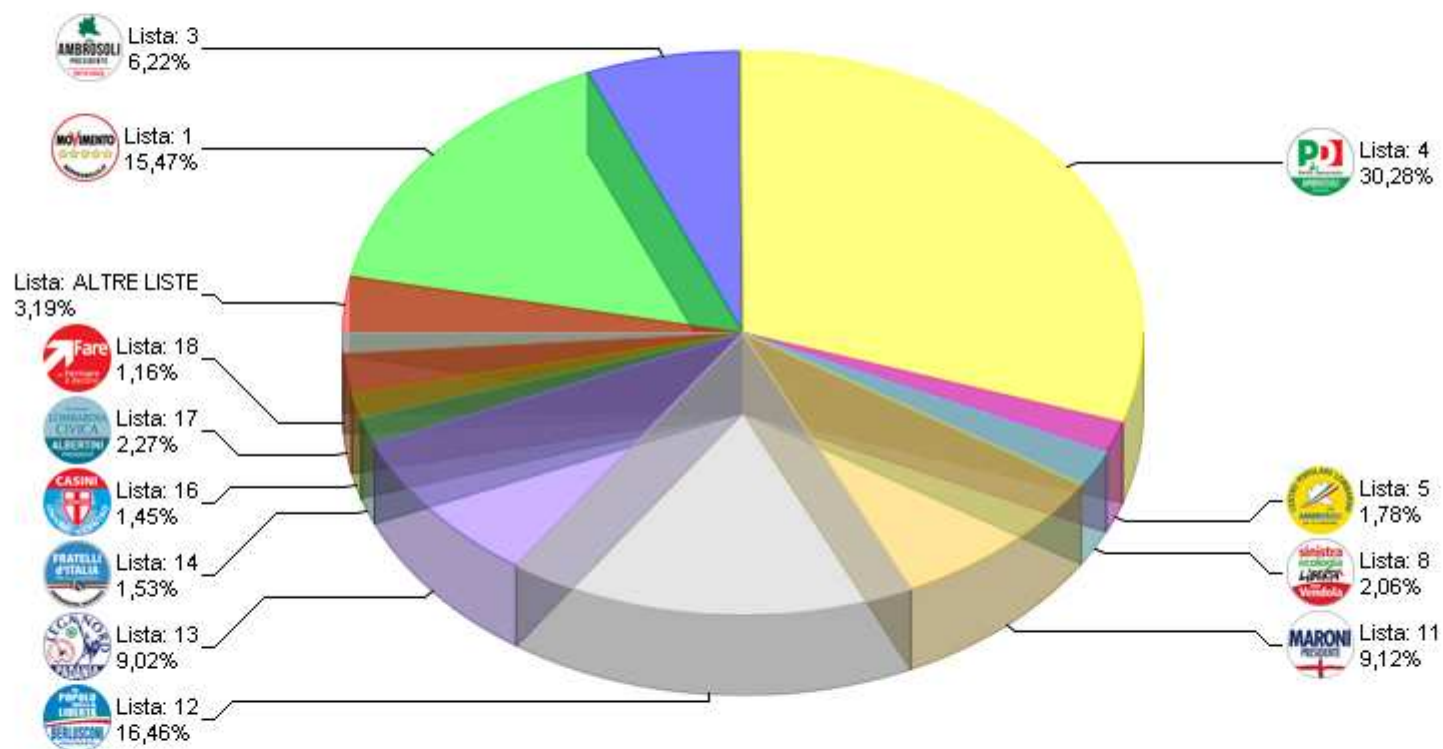

Regionali 2013 - Consiglio

RIEPILOGO LISTE GRAFICO CIRCOSCRIZIONE 1

Sezioni 110 su 110 Voti alle Liste 65.994 % su elettori 70,14%

Voti al solo Presidente

5.280

Regionali 2013 - Consiglio RIEPILOGO LISTE GRAFICO CIRCOSCRIZIONE 2

Sezioni 110 su 110

Voti alle Liste

65.994

% su elettori

70,14%

Voti al solo Presidente

5.280

Regionali 2013 - Consiglio

RIEPILOGO LISTE GRAFICO CIRCOSCRIZIONE 3

Sezioni 110 su 110

Voti alle Liste

65.994

% su elettori

70,14%

Voti al solo Presidente

5.280