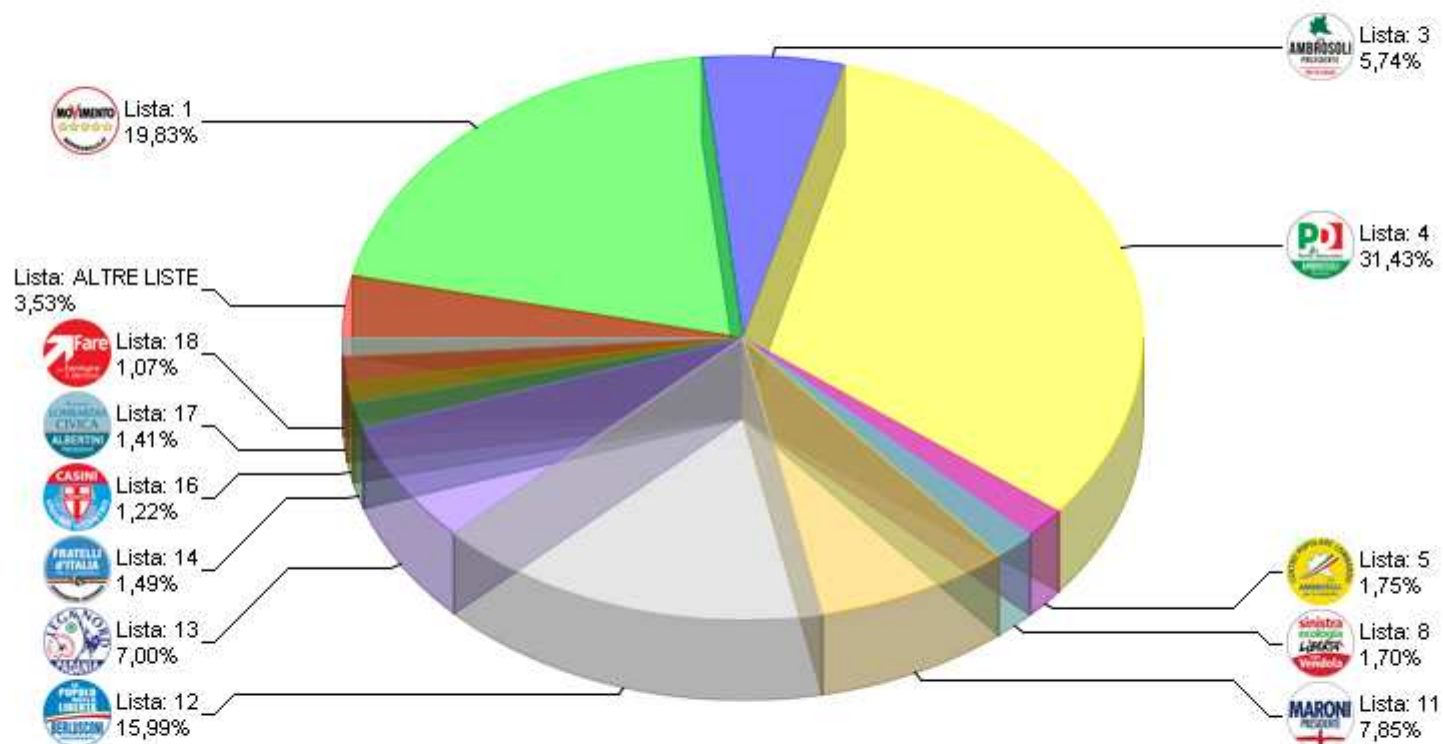

Sezioni 110 su 110

Voti alle Liste

65.994

% su elettori

70,14%

Voti al solo Presidente

5.280

Regionali 2013 - Consiglio

RIEPILOGO LISTE GRAFICO CIRCOSCRIZIONE 3

Sezioni 110 su 110

Voti alle Liste

65.994

% su elettori

70,14%

Voti al solo Presidente

5.280

Regionali 2013 - Consiglio RIEPILOGO LISTE GRAFICO CIRCOSCRIZIONE 4

Sezioni 110 su 110 Voti alle Liste 65.994 % su elettori 70,14%

Voti al solo Presidente

5.280

Regionali 2013 - Consiglio

RIEPILOGO LISTE GRAFICO CIRCOSCRIZIONE 5