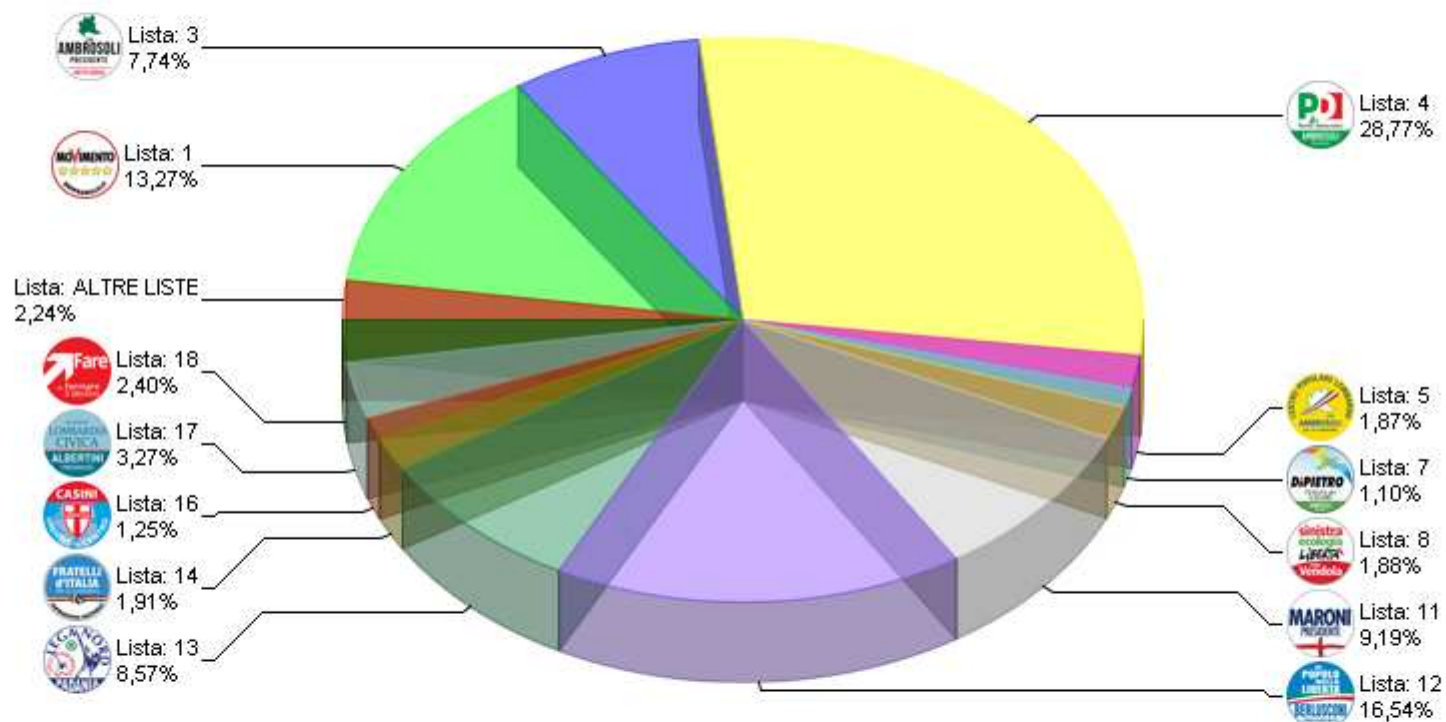

Regionali 2013 - Consiglio

RIEPILOGO LISTE GRAFICO CIRCOSCRIZIONE 1

Sezioni 110 su 110 Voti alle Liste 65.994 % su elettori 70,14%

Voti al solo Presidente

5.280

Regionali 2013 - Consiglio RIEPILOGO LISTE GRAFICO CIRCOSCRIZIONE 2

Sezioni 110 su 110

Voti alle Liste

65.994

% su elettori

70,14%

Voti al solo Presidente

5.280

Regionali 2013 - Consiglio

RIEPILOGO LISTE GRAFICO CIRCOSCRIZIONE 3

Sezioni 110 su 110

Voti alle Liste

65.994

% su elettori

70,14%

Voti al solo Presidente

5.280