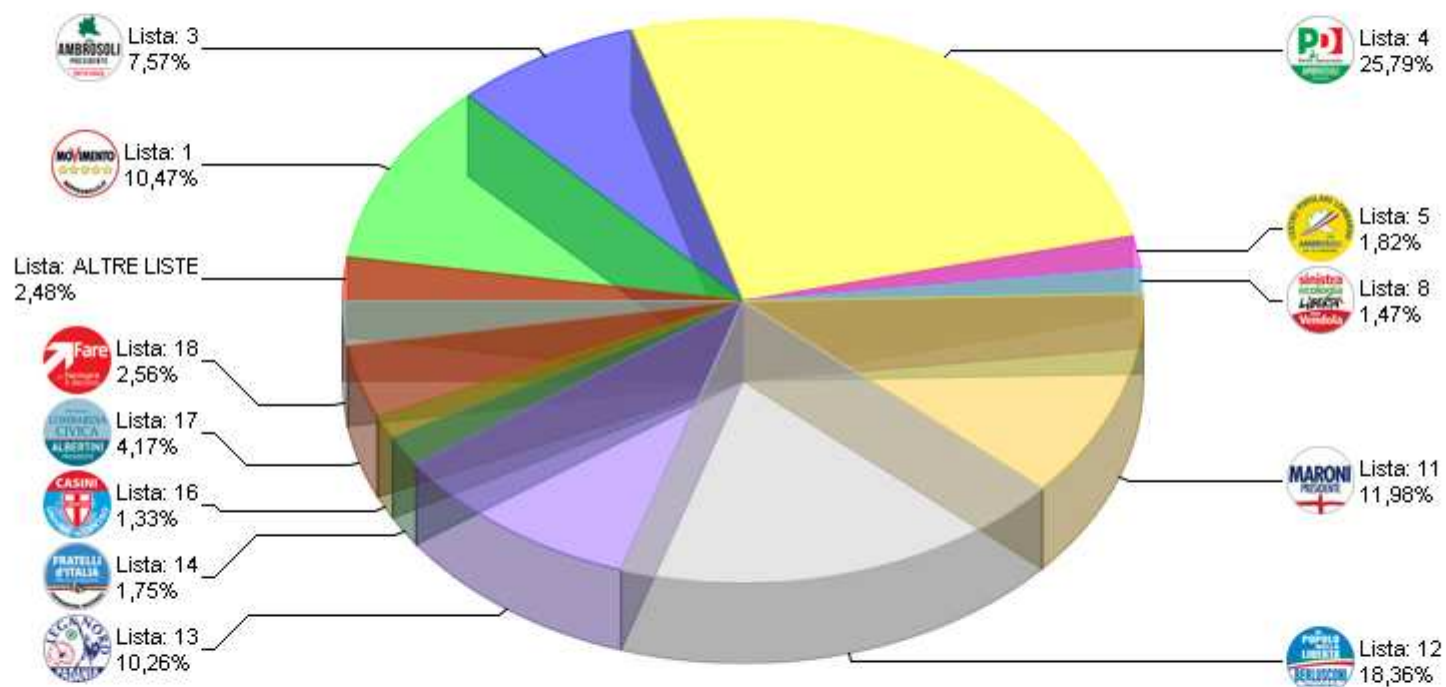

RIEPILOGO LISTE GRAFICO CIRCOSCRIZIONE 3

Sezioni 110 su 110

Voti alle Liste

65.994

% su elettori

70,14%

Voti al solo Presidente

5.280

Regionali 2013 - Consiglio RIEPILOGO LISTE GRAFICO CIRCOSCRIZIONE 4

Sezioni 110 su 110 Voti alle Liste 65.994 % su elettori 70,14%

Voti al solo Presidente

5.280

Regionali 2013 - Consiglio

RIEPILOGO LISTE GRAFICO CIRCOSCRIZIONE 5

Sezioni 110 su 110 Voti alle Liste 65.994 % su elettori 70,14%

Voti al solo Presidente

5.280