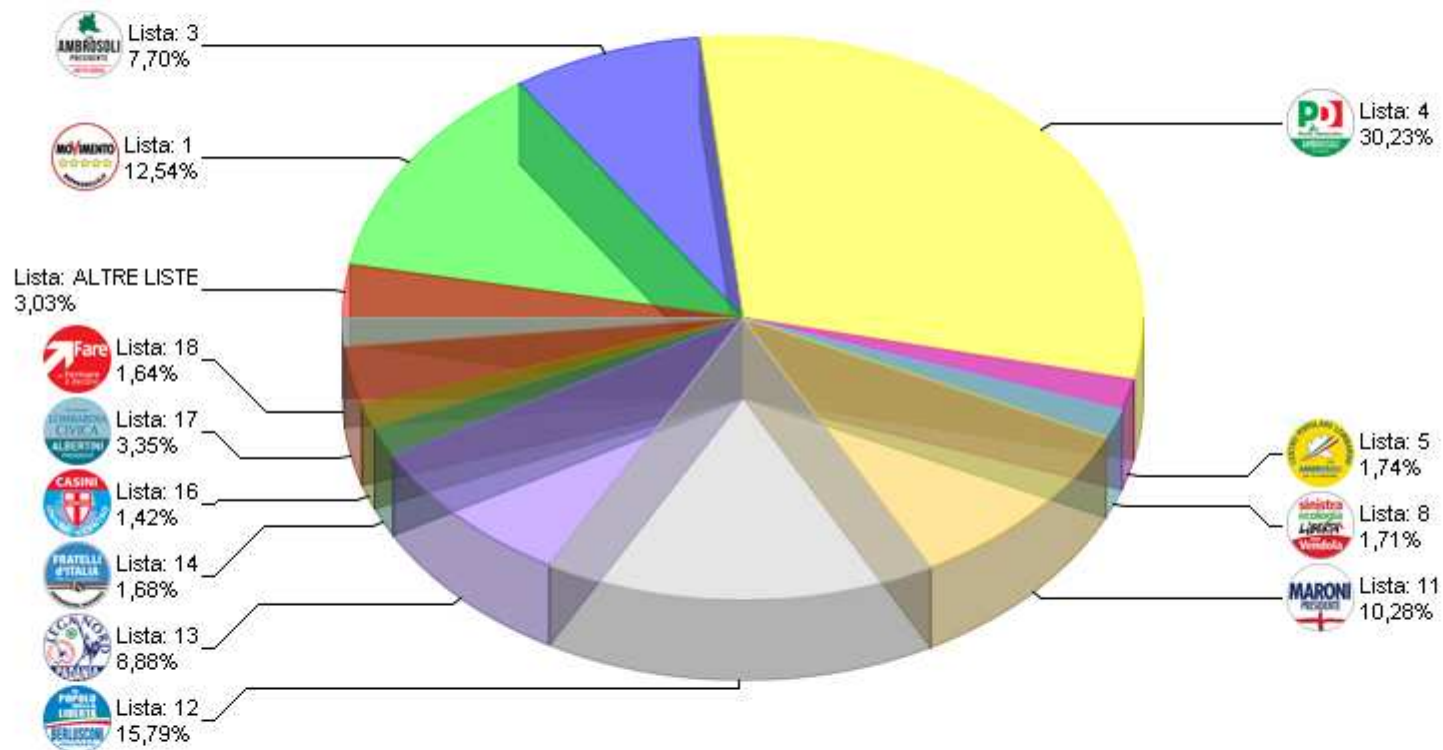

RIEPILOGO LISTE GRAFICO CIRCOSCRIZIONE 3

Sezioni 110 su 110

Voti alle Liste

65.994

% su elettori

70,14%

Voti al solo Presidente

5.280

Regionali 2013 - Consiglio RIEPILOGO LISTE GRAFICO CIRCOSCRIZIONE 4

Sezioni 110 su 110 Voti alle Liste 65.994 % su elettori 70,14%

Voti al solo Presidente

5.280

Regionali 2013 - Consiglio

RIEPILOGO LISTE GRAFICO CIRCOSCRIZIONE 5