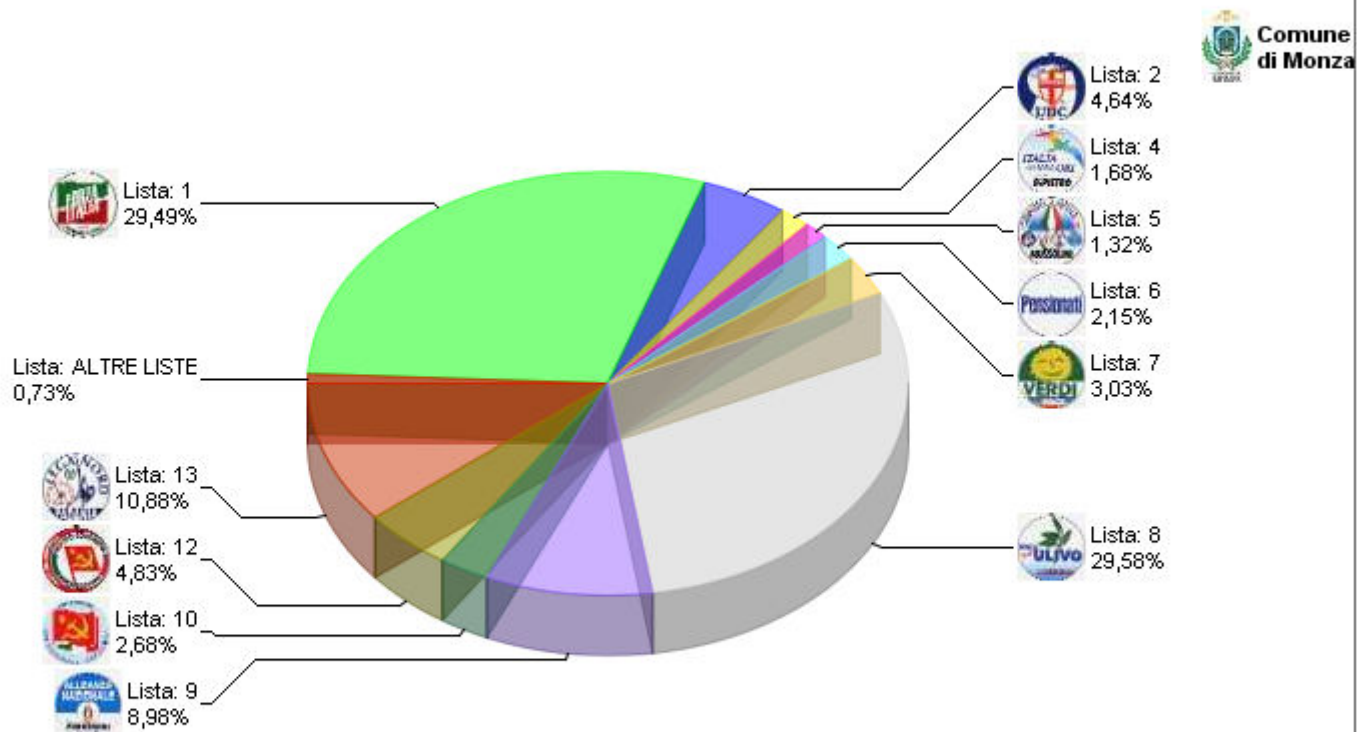

Regionali 2005 - Consiglio RIEPILOGO LISTE GRAFICO

Sezioni 111 su 111 Voti alle Liste 58.672 % su elettori 58,98%

Voti al solo Presidente

12.524